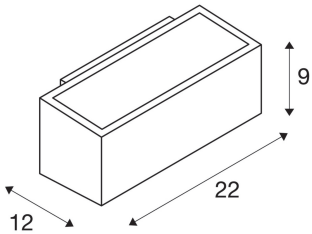

BOX

venkovní nástěnné svítidlo, QT-DE12, IP44, hranaté, up/down, antracit, max. 80 W

Nástěnné svítidlo BOX s jednou žárovkou se skládá z hliníku a skla, které zakrývá oba protilehlé výstupy světla (UP/-DOWN). Díky krytí IP44 je vhodná pro venkovní oblast. Svítidlo v několika barevných verzích je přímo připojeno k síťovému napětí 230 V.

TECHNICKÁ DATA

Č. výrobku:	232485
Objímka	R7s 78mm
Žárovky	QT-DE12
Počet objímek	1
Včetně žárovek	0
Počet různých výstupů světla	2
Primární jmenovité napětí	220-240V ~50/60Hz mA/V
Šířka	22.0 cm
Výška	9.0 cm
Hloubka	12.0 cm
Hmotnost netto	1.274 kg
Celková hmotnost	1.377 kg
Kód IP	IP 44
Třída ochrany	I
Montáž	Nástavba
Podrobnosti montáže	Stěna
Příkon	80 W
Barva	antracit
BIG WHITE strana	690