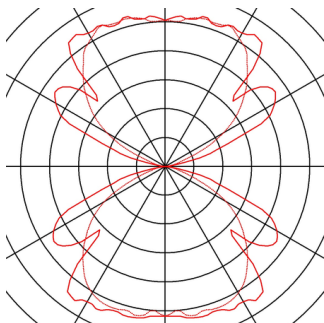

BOX

venkovní nástěnné svítidlo, QT-DE12, IP44, hranaté, up/down, antracit, max. 80 W

Nástěnné svítidlo BOX s jednou žárovkou se skládá z hliníku a skla, které zakrývá oba protilehlé výstupy světla (UP/-DOWN). Díky krytí IP44 je vhodná pro venkovní oblast. Svítidlo v několika barevných verzích je přímo připojeno k síťovému napětí 230 V.

TECHNICKÁ DATA

Č. výrobku:	232485
Objímka	R7s 78mm
Žárovky	QT-DE12
Počet objímek	1
Včetně žárovek	0
Počet různých výstupů světla	2
Primární jmenovité napětí	220-240V ~50/60Hz mA/V
Šířka	22.0 cm
Výška	9.0 cm
Hloubka	12.0 cm
Hmotnost netto	1.274 kg
Celková hmotnost	1.377 kg
Kód IP	IP 44
Třída ochrany	I
Montáž	Nástavba
Podrobnosti montáže	Stěna
Příkon	80 W
Barva	antracit
BIG WHITE strana	690

Doporučená žárovka

560332	R7S LED , žárovka, 5,5 W, R7S-78, 3000K
--------	--------------------------------------------

Poznámky
