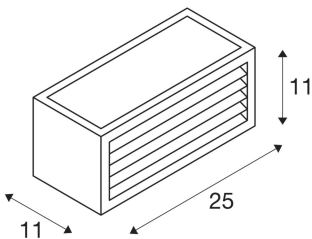

BOX-L

venkovní nástěnné svítidlo, TC-(D,H,T,Q)SE, IP44, hřatané, bílé, max. 18 W

Nástěnné svítidlo BOX-L s jednou žárovkou je vyrobeno z lakovaného hliníku a satinovaného akrylu, který překrývá tři výstupy světla. Díky krytí IP44 je vhodná pro venkovní oblast. Svítidlo v několika barevných verzích je přímo připojeno k síťovému napětí 230 V.

TECHNICKÁ DATA

Č. výrobku:	232491
Objímka	E27
Počet objímek	1
Včetně žárovek	0
Počet různých výstupů světla	2
Primární jmenovité napětí	220-240V ~50/60Hz mA/V
Šířka	25.0 cm
Výška	11.0 cm
Hloubka	11.0 cm
Hmotnost netto	1.223 kg
Celková hmotnost	1.34 kg
Kód IP	IP 54
Třída ochrany	I
Montáž	Nástavba
Podrobnosti montáže	Stěna
Příkon	18 W
Barva	bílá
BIG WHITE strana	689