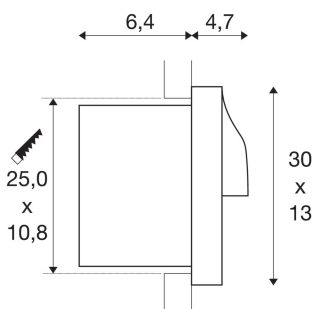

TECHNICKÁ DATA

Č. výrobku:	233635
Včetně žárovek	0
Primární jmenovité napětí	100-277V ~50/60Hz mA/V
Sekundární proud / sekundární napětí	500 mA/V
Šířka	30.0 cm
Výška	13.0 cm
Hloubka	11.1 cm
Vestavná délka	10.8 cm
Vestavná šířka	25.0 cm
Vestavná hloubka	8.8 cm
Hmotnost netto	1.559 kg
Celková hmotnost	1.84 kg
Kód IP	IP 55
Třída ochrany	I
Třída rázové pevnosti	IK02
Rázová pevnost	0,20000000000000001 Joule
Montáž	Montáž
Podrobnosti montáže	Stěna
Příkon	18 W
Lumen	870 lm
Teplota barvy světla	3000 Kelvin
Barva	antracit

Příslušenství

233639	MONTÁŽNÍ POUZDRO , pro venkovní nástěnné vestavné svítidlo ADI, černé
--------	---

CRI	>80
Třídění	5
Data LXXBXX	70/50
Životnost	25000 h
BIG WHITE strana	732

Poznámky
