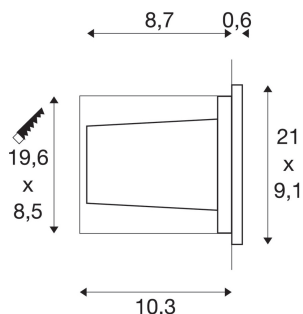

BRICK

venkovní nástěnné vestavné svítidlo, LED, 3000K, nerezová ocel, IP67, 230 V, 950 lm, 10 W

U nástěnného vestavného svítidla BRICK LED vyrobeného z nerezové oceli a hliníku jsou integrované LED zakryté sklem. Díky vestavěnému reflektoru je světlo vydáváno symetricky. Elektrické připojení funkčního svítidla se provádí přímo k síťovému napětí 230 V. Díky krytí IP65 je svítidlo vhodné pro venkovní oblast. K jednoduché montáži se v balení nachází montážní krabice. Toto svítidlo obsahuje vestavěné žárovky LED.

TECHNICKÁ DATA

Č. výrobku:	233650
Včetně žárovek	0
Počet různých výstupů světla	1
Primární jmenovité napětí	220-240V ~50/60Hz mA/V
Sekundární proud / sekundární napětí	700 mA/V
Délka	21.0 cm
Šířka	9.1 cm
Hloubka	9.3 cm
Vestavná délka	19.6 cm
Vestavná šířka	8.5 cm
Vestavná hloubka	10.3 cm
Hmotnost netto	1.78 kg
Celková hmotnost	1.865 kg
Kód IP	IP 65
Třída ochrany	I
Třída rázové pevnosti	IK02
Rázová pevnost	0,20000000000000001 Joule
Montáž	Montáž
Podrobnosti montáže	Stěna
Příkon	11 W
Lumen	950 lm
Teplota barvy světla	3000 Kelvin

Úhel záření	40 °
Barva	nerezová ocel
CRI	>80
Třídění	6
Data LXXBXX	70/50
Životnost	25000 h
BIG WHITE strana	733

Poznámky
