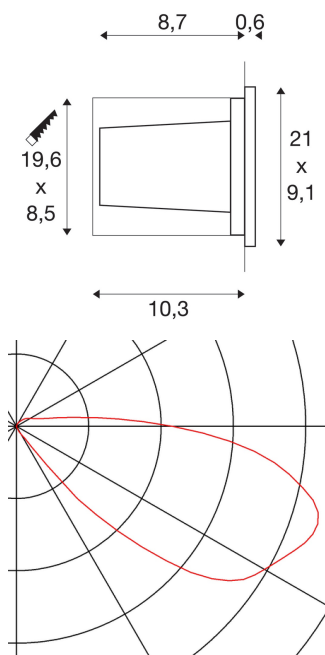

BRICK

venkovní nástěnné vestavné svítidlo, LED, 3000K, nerezová ocel, 230 V, IP67, 850 lm, 10 W

U nástěnného vestavného svítidla BRICK LED vyrobeného z nerezové oceli a hliníku jsou integrované LED zakryté sklem. Díky vestavěnému reflektoru je světlo vydáváno asymetricky. Elektrické připojení funkčního svítidla se provádí přímo k síťovému napětí 230 V. Díky krytí IP65 je svítidlo vhodné pro venkovní oblast. K jednoduché montáži se v balení nachází montážní krabice. Toto svítidlo obsahuje vestavěné žárovky LED.

TECHNICKÁ DATA

Č. výrobku:	233660
Včetně žárovek	0
Počet různých výstupů světla	1
Primární jmenovité napětí	220-240V ~50/60Hz mA/V
Sekundární proud / sekundární napětí	700 mA/V
Délka	21.0 cm
Šířka	9.1 cm
Hloubka	9.3 cm
Vestavná délka	19.6 cm
Vestavná šířka	8.5 cm
Vestavná hloubka	10.3 cm
Hmotnost netto	1.756 kg
Celková hmotnost	1.844 kg
Kód IP	IP 65
Třída ochrany	I
Třída rázové pevnosti	IK02
Rázová pevnost	0,20000000000000001 Joule
Montáž	Montáž
Podrobnosti montáže	Stěna
Příkon	11 W
Lumen	850 lm
Teplota barvy světla	3000 Kelvin

Barva	nerezová ocel
CRI	>80
Třídění	6
Data LXXBXX	70/50
Životnost	25000 h
BIG WHITE strana	733

Poznámky
