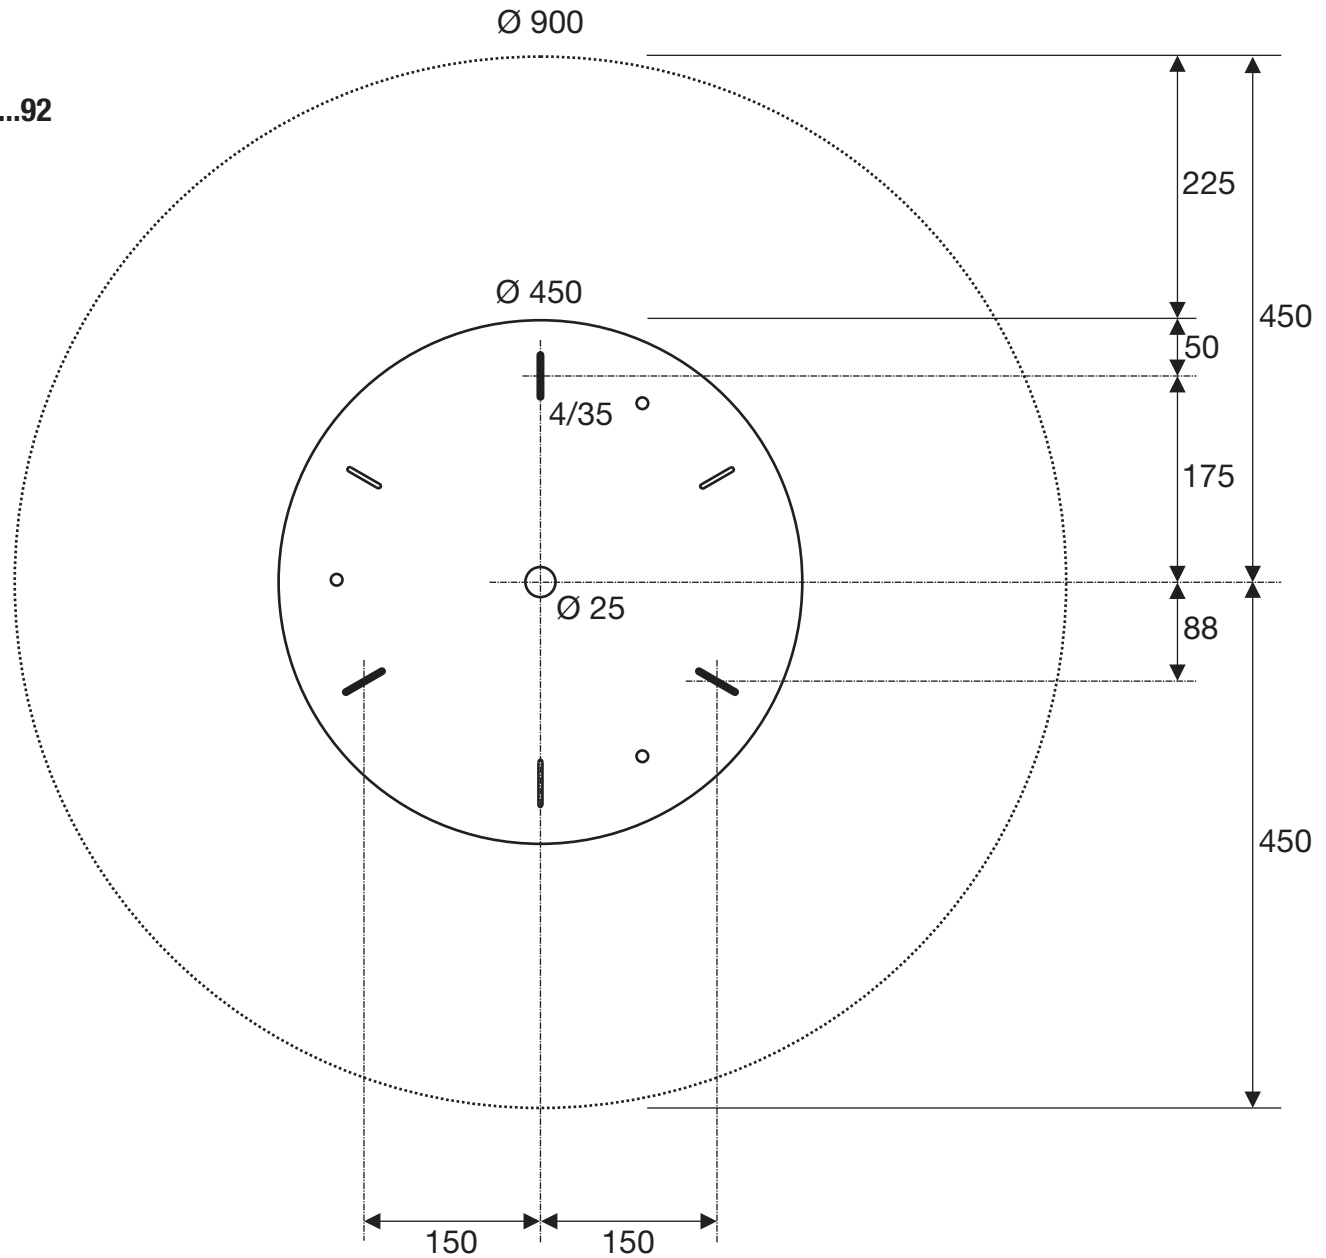

Item-no. 1001878 ...79 ...80 1001890 ...91 ...92
 (mm)
 not in scale
 nicht maßstäblich

18.01.2019 SLV GmbH

Technische Änderungen vorbehalten. Technical Details are subject to change. Les détails techniques sont sujet à des changements. Nos reservamos el derecho a modificaciones técnicas. Modifiche tecniche riservate. Behoudens technische wijzigingen. Ret til tekniske ændringer forbeholdes. Zmiany techniczne zastrzeżone. Сохраняется право на внесение технических изменений. Tekniska ändringar kan förekomma. Teknik değışiklik yapma hakkı saklıdır. A technikai részletek termékenként változhatnak.