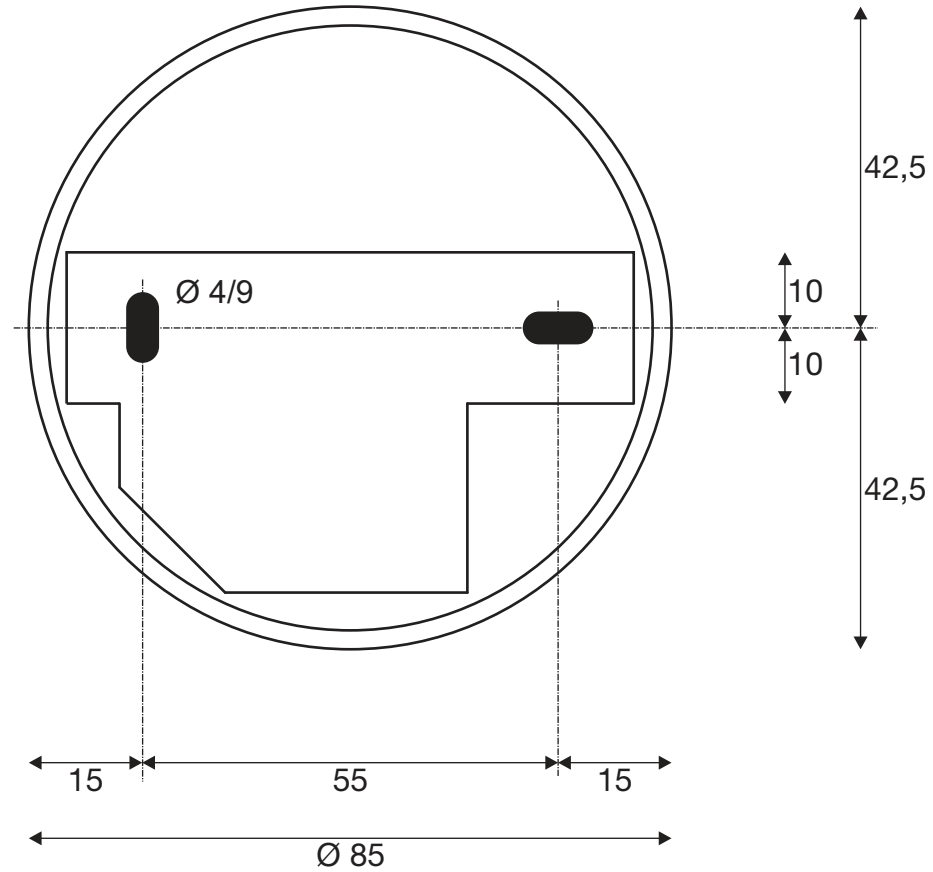

Item-no. 1002010 ...11 ...12
 (mm)
 not in scale
 nicht maßstäblich

22.08.2018 SLV GmbH

Technische Änderungen vorbehalten. Technical Details are subject to change. Les détails techniques sont sujet à des changements. Nos reservamos el derecho a modificaciones técnicas. Modifiche tecniche riservate. Behoudens technische wijzigingen. Ret til tekniske ændringer forbeholdes. Zmiany techniczne zastrzeżone. Сохраняется право на внесение технических изменений. Techniska ändringar kan förekomma. Teknik deęişiklik yapma hakkı saklıdır. A technikai részletek termékenként változhatnak.