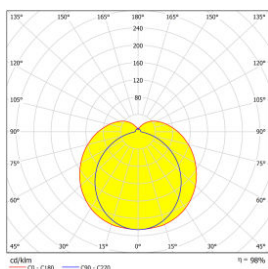

## Křivka svítivosti

## Technické informace

Délka (netto) (mm)	600,00
Šířka (netto) (mm)	53,00
Výška (netto) (mm)	65,00
Hmotnost (netto) (kg)	0,52
Minimální teplota okolí (°C)	0