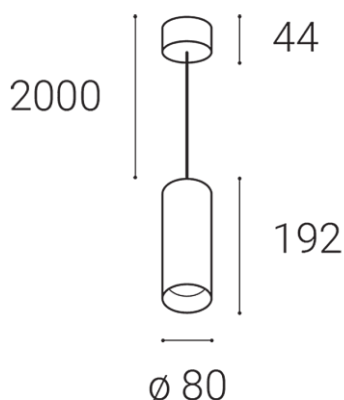

# LUKY Z, W

<b>Name</b>	
<b>Code</b>	
<b>Color</b>	
<b>Category</b>	
<b>Power</b>	
<b>Lumen output</b>	
<b>Color temperature</b>	
<b>Efficacy</b>	
<b>Driver</b>	
<b>Electrical insulation class</b>	
<b>Voltage/frequency</b>	

## Information

90+

< 3

60°

<19

LED

ON/OFF

L80B20 50.000h 25°C