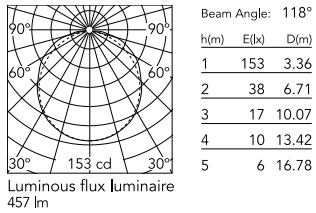

### Physical

Colour	Nude
Length (mm)	1326
Cord length (mm)	2600
Net weight (kg)	8.17
Package volume (m3)	0.21
IP internal	20

### Technical Drawings

[2D](#)  ZIP

[3D](#)  ZIP

[Bim](#)  ZIP

## Schematic light drawing