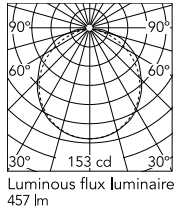

### Physical

Colour	Nude
Length (mm)	1577
Cord length (mm)	2600
Net weight (kg)	8.47
Package volume (m3)	0.24
IP internal	20

### Technical Drawings

[2D](#)  ZIP

[3D](#)  ZIP

[Bim](#)  ZIP

## Schematic light drawing