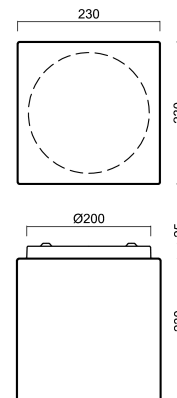

APUS 4

Kód produktu: 71277

Typ: IN-12KN04/404*

Krátký popis svítidla

Bílé přisazené žárovkové svítidlo ON/OFF a skleněné stínidlo TRIPLEX OPAL

Technické

Typy svítidel:	Klasické on/off
Typ montáže:	přisazené
Materiál základny:	ocel
Materiál stínidla:	třívrstvé sklo TRIPLEX OPÁL
Barva stínidla:	bílá
Držení stínidla:	sklapovací systém
Barva základny:	bílá Ral9003
Umístění montáže:	strop/stěna
Šířka:	230 mm
Délka:	230 mm
Výška:	250 mm
Průměr:	ømm
Rázová pevnost:	IK01

Elektrické

Typ napětí:	AC
Vstupní napětí:	220 - 240 V
Výkon:	60 W
IP:	44
Objemka:	E27

Logistické

EAN	8591728712778
Hmotnost NTTO	2,3 Kg
Hmotnost BTTO	2,5 Kg
Počet kartonů	1
Objem balení	0,016 m³
Balení 1 šířka	0,25 m
Balení 1 délka	0,25 m
Balení 1 výška	0,26 m
Záruka:	60