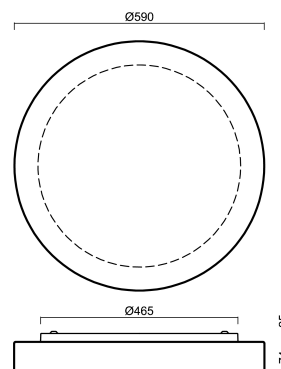

ELSA 16

Kód produktu: 72480

Typ: LED-2L43C07K910/637 3000##

Krátký popis svítidla

Bílé přisazené LED svítidlo ON/OFF a skleněné stínidlo TRIPLEX OPAL

Technické

Typy svítidel:	Klasické on/off
Typ montáže:	přisazené
Materiál základny:	ocel
Materiál stínidla:	třívrstvé sklo TRIPLEX OPÁL
Barva stínidla:	bílá
Držení stínidla:	sklapovací systém
Barva základny:	bílá Ral9003
Umístění montáže:	strop/stěna
Šířka:	590 mm
Délka:	590 mm
Výška:	99 mm
Průměr:	Ø 590 mm
Energetická třída:	D
Rázová pevnost:	IK01

Logistické

EAN	8591728724801
Hmotnost NTTO	7,6 Kg
Hmotnost BTTO	8,4 Kg
Počet kartonů	1
Objem balení	0,059 m³
Balení 1 šířka	0,625 m
Balení 1 délka	0,625 m
Balení 1 výška	0,15 m
Záruka:	60

Dokumenty ke stažení