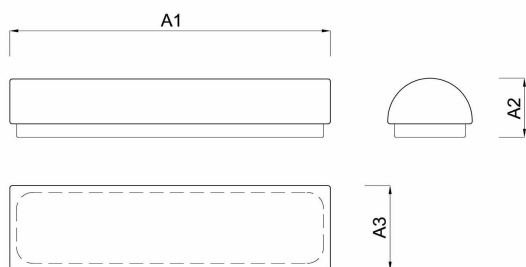

VARIANTY

LED:

	Typové označení	Příkon [W]	Světelný tok LED [lm]		Světelný tok svítidla [lm]	
			3000K	4000K	3000K	4000K
SYLVIA 1A	LED-1L28C03U11/131.000	11	1380	1460	900	950
SYLVIA 1	LED-2L25B07U12/129.000	21	2590	2700	1680	1760

.000 – 3000K nebo 4000K

STANDARD:

	Typové označení	Příkon [W]	Objímka
SYLVIA 1A	IN-22U11/131	2x28	2xE14
SYLVIA 1	IN-32U12/129	3x28	3xE14

ROZMĚRY

ROZMĚRY SVÍTIDLA [mm]:

	A1	A2	A3
SYLVIA 1A	380	75	105
SYLVIA 1	610	75	105

MONTÁŽNÍ ROZMĚRY [mm]: