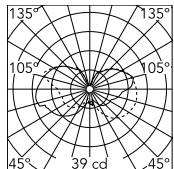

### Physical

Colour	White
Cord length (mm)	2300
Net weight (kg)	0.35
Package volume (m3)	0.01
IP internal	20

### Photometric Files

[LDT / IES](#)  LDT

### Technical Drawings

[2D](#)  ZIP

[3D](#)  ZIP

## Schematic light drawing