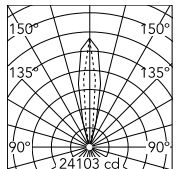

### Physical

Colour	Red
Cord length (mm)	2470
Net weight (kg)	8.2
Package height (cm)	1620
Package width (cm)	260
Package length (cm)	290
Package volume (m3)	0.12
IP internal	20

### Photometric Files

[LDT / IES](#)  LDT

### Technical Drawings

[2D](#)  ZIP

[3D](#)  ZIP

## Schematic light drawing

Beam Angle: 22°

h(m)	E(lx)	D(m)
1	24103	0.39
2	6026	0.79
3	2678	1.18
4	1506	1.58
5	964	1.97

Luminous flux luminaire  
3840 lm