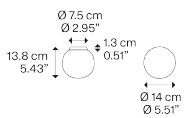

Volum,
design by Snøhetta

Modello Volum 14

Volum è una serie esclusiva di lampade in vetro poeticamente semplici seppur complesse nella loro realizzazione tecnica. Le quattro sfere in vetro soffiato, caratterizzate da una finitura bianca lucida, hanno dimensioni diverse che misurano 14, 22, 29 e 42 cm (diametro). Grazie alle loro forme intrinsecamente distinte si completano intuitivamente per creare composizioni uniche.

Volum 14

Sorgente luminosa

E14 LED
1 x 15 W
Ø max 5 cm – 1.96"
W / L max
9 cm – 3.54"

Lampadina non inclusa

Struttura: Silicone

Traslucido

Diffusore: Vetro soffiato

Bianco Lucido

Codice

18741 1200

Peso netto: 0.74 kg

Colli: 2

IP54

Energy Saving

Dim Triac

Varianti di Volum