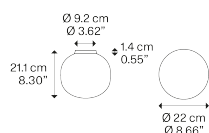

Volum,
design by Snøhetta

Modello Volum 22

Volum è una serie esclusiva di lampade in vetro poeticamente semplici seppur complesse nella loro realizzazione tecnica. Le quattro sfere in vetro soffiato, caratterizzate da una finitura bianca lucida, hanno dimensioni diverse che misurano 14, 22, 29 e 42 cm (diametro). Grazie alle loro forme intrinsecamente distinte si completano intuitivamente per creare composizioni uniche.

Volum 22

Sorgente luminosa

E27 LED
1 x 25 W
Ø max 5 cm – 1.96"
W / L max 12.5 cm – 4.92"

Lampadina non inclusa

Struttura: Silicone

Traslucido

Diffusore: Vetro soffiato

Bianco Lucido

Codice

18742 1200

Peso netto: 1.15 kg

Colli: 2

IP54

Energy Saving

Dim Triac

Varianti di Volum