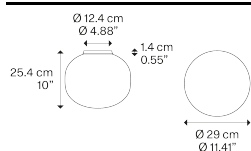

Volum, design by Snøhetta

Modello Volum 29

Volum è una serie esclusiva di lampade in vetro poeticamente semplici seppur complesse nella loro realizzazione tecnica. Le quattro sfere in vetro soffiato, caratterizzate da una finitura bianca lucida, hanno dimensioni diverse che misurano 14, 22, 29 e 42 cm (diametro). Grazie alle loro forme intrinsecamente distinte si completano intuitivamente per creare composizioni uniche.

Volum 29

Sorgente luminosa

E27 LED
1 x 25 W
Ø max 8.5 cm – 3.34"

Lampadina non inclusa

Struttura: Silicone

Traslucido

Diffusore: Vetro soffiato

Bianco Lucido

Codice

18743 1200

Peso netto: 2.16 kg

Colli: 2

IP54

Energy Saving

Dim Triac

Varianti di Volum