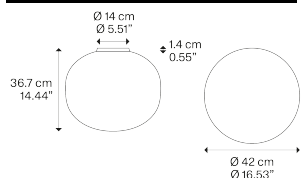

### Modello Volum 42

*Volum* è una serie esclusiva di lampade in vetro poeticamente semplici seppur complesse nella loro realizzazione tecnica. Le quattro sfere in vetro soffiato, caratterizzate da una finitura bianca lucida, hanno dimensioni diverse che misurano 14, 22, 29 e 42 cm (diametro). Grazie alle loro forme intrinsecamente distinte si completano intuitivamente per creare composizioni uniche.

#### Sorgente luminosa

E27 LED  
1 x 25 W  
Ø max 8.5 cm – 3.34"

Lampadina non inclusa