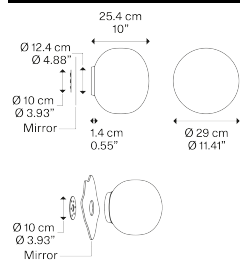

**Volum,**  
design by Snøhetta

**Modello Volum mirror 29**

*Volum* è una serie esclusiva di lampade in vetro poeticamente semplici seppur complesse nella loro realizzazione tecnica. Le quattro sfere in vetro soffiato, caratterizzate da una finitura bianca lucida, hanno dimensioni diverse che misurano 14, 22, 29 e 42 cm (diametro). Grazie alle loro forme intrinsecamente distinte si completano intuitivamente per creare composizioni uniche.

**Volum mirror 29**

**Sorgente luminosa**

E27 LED  
1 x 25 W  
Ø max 8.5 cm – 3.34"

Lampadina non inclusa

**Struttura: Silicone**

Traslucido

**Diffusore: Vetro soffiato**

Bianco Lucido

**Codice**

18743 120S

Peso netto: 2.16 kg

Colli: 2

IP54

Energy Saving

Dim Triac

**Varianti di Volum**