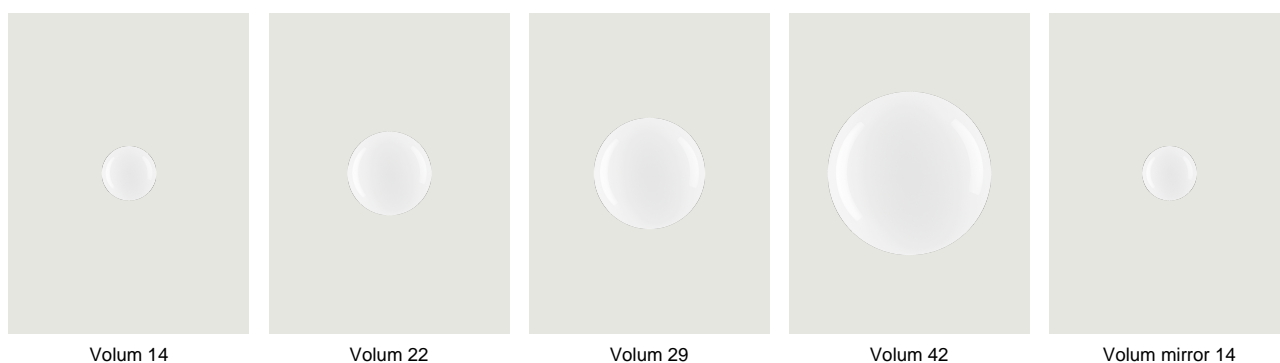

Volum,
design by Snøhetta

Modello Volum mirror 42

Volum è una serie esclusiva di lampade in vetro poeticamente semplici seppur complesse nella loro realizzazione tecnica. Le quattro sfere in vetro soffiato, caratterizzate da una finitura bianca lucida, hanno dimensioni diverse che misurano 14, 22, 29 e 42 cm (diametro). Grazie alle loro forme intrinsecamente distinte si completano intuitivamente per creare composizioni uniche.

Volum mirror 42

Sorgente luminosa

E27 LED
1 x 25 W
Ø max 8.5cm - 3.34"

Lampadina non inclusa

Struttura: Silicone

Traslucido

Diffusore: Vetro soffiato

Bianco Lucido

Codice

18744 120S

Peso netto: 3.39 kg

Colli: 2

CE

IP54

Energy Saving

Dim Triac

ERC

Varianti di Volum

Volum 14

Volum 22

Volum 29

Volum 42

Volum mirror 14