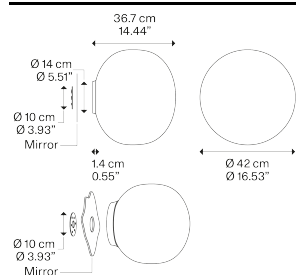

Volum,
design by Snøhetta

Modello Volum mirror 42

Volum è una serie esclusiva di lampade in vetro poeticamente semplici seppur complesse nella loro realizzazione tecnica. Le quattro sfere in vetro soffiato, caratterizzate da una finitura bianca lucida, hanno dimensioni diverse che misurano 14, 22, 29 e 42 cm (diametro). Grazie alle loro forme intrinsecamente distinte si completano intuitivamente per creare composizioni uniche.

Volum mirror 42

Sorgente luminosa

E27 LED
1 x 25 W
Ø max 8.5cm - 3.34"

Lampadina non inclusa

Struttura: Silicone

Traslucido

Diffusore: Vetro soffiato

Bianco Lucido

Codice

18744 120S

Peso netto: 3.39 kg

Colli: 2

CE

IP54

Energy Saving

Dim Triac