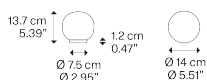

### Modello Volum 14

Volum è una serie esclusiva di lampade in vetro poeticamente semplici seppur complesse nella loro realizzazione tecnica. Le quattro sfere in vetro soffiato, caratterizzate da una finitura bianca lucida, hanno dimensioni diverse che misurano 14, 22, 29 e 42 cm (Ø). Grazie alle loro forme intrinsecamente distinte si completano intuitivamente per creare composizioni uniche.

Volum 14	Sorgente luminosa	Struttura: Silicone	Diffusore: Vetro soffiato	On / Off	Dimmer
	E14 LED 1 x 15 W Ø max 6 cm – 2.36" W / L max 9 cm – 3.54"	 Traslucido	 Bianco Lucido	18781 1200	18781 120D
	On / Off Switch the cord  or				
	E14 LED 1 x 15 W Ø max 6 cm – 2.36" W / L max 9 cm – 3.54"				
	Dimmer switch on the cord				
	Lampadina non inclusa				

Peso netto: 0.71 kg

Colli: 2

IP20

Energy Saving 

Dim Triac 