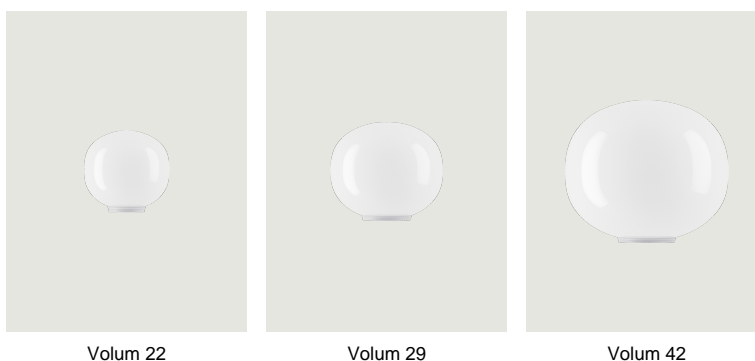

### Modello Volum 14

Volum è una serie esclusiva di lampade in vetro poeticamente semplici seppur complesse nella loro realizzazione tecnica. Le quattro sfere in vetro soffiato, caratterizzate da una finitura bianca lucida, hanno dimensioni diverse che misurano 14, 22, 29 e 42 cm (Ø). Grazie alle loro forme intrinsecamente distinte si completano intuitivamente per creare composizioni uniche.

Volum 14	Sorgente luminosa	Struttura: Silicone	Diffusore: Vetro soffiato	On / Off	Dimmer
	E14 LED 1 x 15 W Ø max 6 cm – 2.36" W / L max 9 cm – 3.54"	 Traslucido	 Bianco Lucido	18781 1200	18781 120D
	On / Off Switch the cord  or				
	E14 LED 1 x 15 W Ø max 6 cm – 2.36" W / L max 9 cm – 3.54"				
	Dimmer switch on the cord				
	Lampadina non inclusa				

### Varianti di Volum

Volum 22

Volum 29

Volum 42