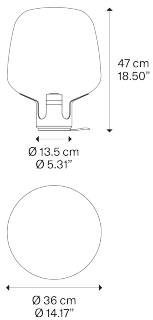

Flar medium