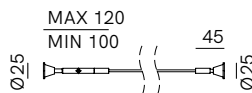

270.08.AA
Kit per cavo d'acciaio fino a 5 mt.
Kit for steel cable up to 5 mt.