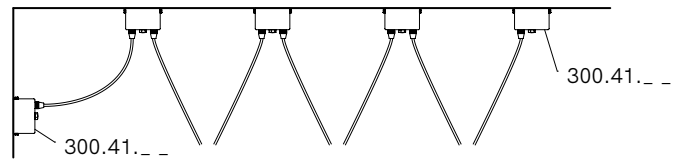

SPECIFICHE TECNICHE | TECHNICAL DATA

Tipologia Type	sospensione pendant
Ambiente Environment	indoor
Materiali Materials	Ottone - vetro Brass - glass
Fonte luminosa Light source	1 x Max 5W LED G9 (non inclusa not included)
Tensione Voltage	240 Vac 50-60 Hz
Dimmerazione Dimming	Taglio di fase IGBT / TRIAC Phase cut IGBT / TRIAC
Scatole Boxes	1
Volume totale Total volume	0,032 m ³
Peso lordo Gross weight	2 kg
Certificazioni Certifications	CE EAC  IP20

Installazione a soffitto con allacciamento elettrico a parete
Ceiling installation with wall electrical connection

Installazione su cavo d'acciaio fino a 5 mt. (fino a 3 lampade)
Up to 5 mt. steel cable installation (up to 3 lamps)