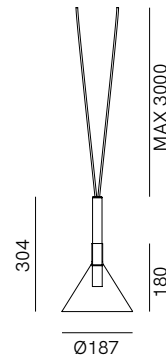

SPECIFICHE TECNICHE | TECHNICAL DATA

Tipologia Type	sospensione pendant
Ambiente Environment	indoor
Materiali Materials	Ottone - vetro Brass - glass
Fonte luminosa Light source	1 x Max 5W LED G9 (non inclusa not included)
Tensione Voltage	240 Vac 50-60 Hz
Dimmerazione Dimming	Taglio di fase IGBT / TRIAC Phase cut IGBT / TRIAC
Scatole Boxes	1
Volume totale Total volume	0,032 m ³
Peso lordo Gross weight	2 kg
Certificazioni Certifications	CE EAC  IP20

Installazione su cavo d'acciaio > 5 mt. (superiore a 3 lampade)
> 5 mt. steel cable installation (for more than 3 lamps)

Accessori | Accessories

270.07.05 - 5 mt. - Ø3 mm
270.37.10 - 10 mt. - Ø4 mm
270.37.20 - 20 mt. - Ø4 mm
270.37.30 - 30 mt. - Ø4 mm
Cavo d'acciaio
Steel cable