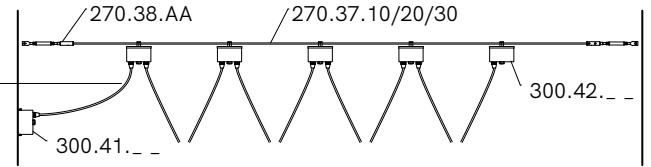

Installazione su cavo d'acciaio > 5 mt. (superiore a 3 lampade)
> 5 mt. steel cable installation (for more than 3 lamps)

Accessori | Accessories

270.07.05 - 5 mt. - Ø3 mm
270.37.10 - 10 mt. - Ø4 mm
270.37.20 - 20 mt. - Ø4 mm
270.37.30 - 30 mt. - Ø4 mm
Cavo d'acciaio
Steel cable

270.08.AA
Kit per cavo d'acciaio fino a 5 mt.
Kit for steel cable up to 5 mt.

270.38.AA
Kit 2 tiranti per cavo d'acciaio > 5 mt.
Kit 2 tie rods for steel cable > 5 mt.

300.42.ON / OO
Scatola di connessione per cavi d'acciaio
Junction box for steel cables

300.41.ON / OO
Rosone muro/soffitto con 2 stringicavo più 2 tappi
Wall/Ceiling canopy with 2 cable glands and 2 plugs