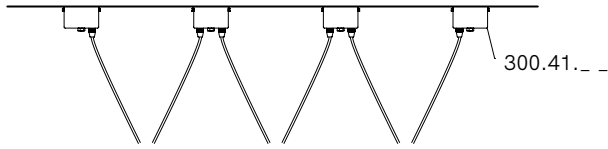

SPECIFICHE TECNICHE | TECHNICAL DATA

Tipologia Type	sospensione pendant
Ambiente Environment	indoor
Materiali Materials	Ottone - vetro Brass - glass
Fonte luminosa Light source	1 x Max 5W LED G9 (non inclusa not included)
Tensione Voltage	240 Vac 50-60 Hz
Dimmerazione Dimming	Taglio di fase IGBT / TRIAC Phase cut IGBT / TRIAC
Scatole Boxes	1
Volume totale Total volume	0,032 m ³
Peso lordo Gross weight	2 kg
Certificazioni Certifications	CE EAC  IP20

Installazione a soffitto con allacciamento elettrico a parete
Ceiling installation with wall electrical connection

Installazione su cavo d'acciaio fino a 5 mt. (fino a 3 lampade)
Up to 5 mt. steel cable installation (up to 3 lamps)