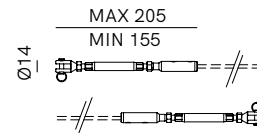

SPECIFICHE TECNICHE | TECHNICAL DATA

Tipologia Type	sospensione pendant
Ambiente Environment	indoor
Materiali Materials	Ottone - vetro Brass - glass
Fonte luminosa Light source	1 x Max 5W LED G9 (non inclusa not included)
Tensione Voltage	240 Vac 50-60 Hz
Dimmerazione Dimming	Taglio di fase IGBT / TRIAC Phase cut IGBT / TRIAC
Scatole Boxes	1
Volume totale Total volume	0,032 m ³
Peso lordo Gross weight	2 kg
Certificazioni Certifications	CE EAC  IP20

Installazione a soffitto con allacciamento elettrico a parete
Ceiling installation with wall electrical connection

Installazione su cavo d'acciaio fino a 5 mt. (fino a 3 lampade)
Up to 5 mt. steel cable installation (up to 3 lamps)

Installazione su cavo d'acciaio > 5 mt. (superiore a 3 lampade)
> 5 mt. steel cable installation (for more than 3 lamps)

Accessori | Accessories

270.07.05 - 5 mt. - Ø3 mm
270.37.10 - 10 mt. - Ø4 mm
270.37.20 - 20 mt. - Ø4 mm
270.37.30 - 30 mt. - Ø4 mm
Cavo d'acciaio
Steel cable

270.08.AA
Kit per cavo d'acciaio fino a 5 mt.
Kit for steel cable up to 5 mt.

270.38.AA
Kit 2 tiranti per cavo d'acciaio > 5 mt.
Kit 2 tie rods for steel cable > 5 mt.

300.42.ON / OO
Scatola di connessione per cavi d'acciaio
Junction box for steel cables