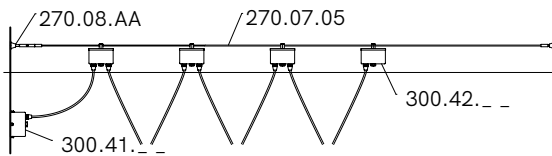

Installazione su cavo d'acciaio fino a 5 mt. (fino a 3 lampade)
Up to 5 mt. steel cable installation (up to 3 lamps)