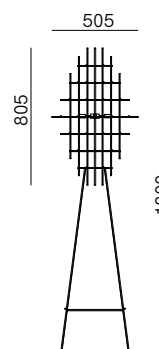

283.04.NN

BROGLIATO TRAVERSO

Ispirata alle armature per il cemento armato, la collezione di lampade Armada gioca con il senso di profondità e con il rapporto tra vuoti e pieni. La ricerca di un equilibrio formale tra le maglie metalliche genera volumi che sembrano nascere da segmenti tracciati nello spazio. L'anima decorativa si unisce a quella funzionale: a luce spenta, la lampada da terra o a sospensione è un oggetto d'arredo dalla personalità forte, mentre a luce accesa il telaio di metallo saldato che abbraccia il fascio di luce crea un particolare effetto luce-ombra per un'atmosfera affascinante.

SPECIFICHE TECNICHE | TECHNICAL DATA

Tipologia <i>Type</i>	terra <i>floor</i>
Ambiente <i>Environment</i>	indoor
Materiali <i>Materials</i>	Ferro <i>Iron</i>
Fonte luminosa <i>Light source</i>	4 x Max 5W LED G9 (non inclusa not included)
Tensione <i>Voltage</i>	240 Vac 50-60 Hz
Dimmerazione <i>Dimming</i>	Non dimmerabile <i>Not dimmable</i>
Scatole <i>Boxes</i>	1
Volume totale <i>Total volume</i>	0,565 m ³
Peso lordo <i>Gross weight</i>	16 kg
Certificazioni <i>Certifications</i>	CE EAC  IP20