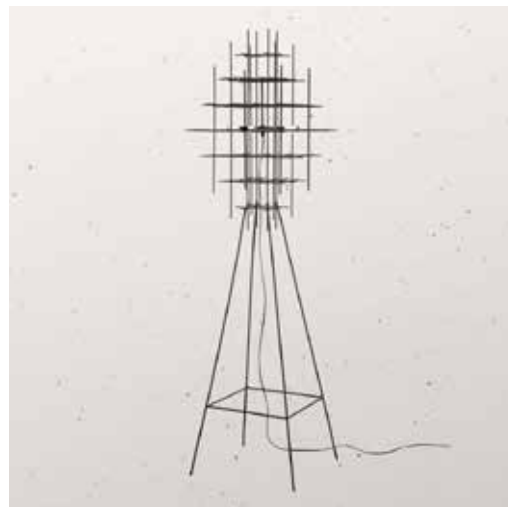

283.04.NN

BROGLIATO TRAVERSO

Ispirata alle armature per il cemento armato, la collezione di lampade Armada gioca con il senso di profondità e con il rapporto tra vuoti e pieni. La ricerca di un equilibrio formale tra le maglie metalliche genera volumi che sembrano nascere da segmenti tracciati nello spazio. L'anima decorativa si unisce a quella funzionale: a luce spenta, la lampada da terra o a sospensione è un oggetto d'arredo dalla personalità forte, mentre a luce accesa il telaio di metallo saldato che abbraccia il fascio di luce crea un particolare effetto luce-ombra per un'atmosfera affascinante.

Inspired by cement reinforcements, the Armada lamp collection has a sense of depth and an interplay of open and closed spaces. The search for formal balance between its metal meshes creates volumes that appear to arise from segments traced in space. When the light is off, the floor lamp or pendant lamp is a piece of furniture with a distinct personality. When the light is on, the welded metal frame embracing the beam of light creates a special light-shadow effect for a captivating atmosphere.

SPECIFICHE TECNICHE | TECHNICAL DATA

Tipologia <i>Type</i>	terra <i>floor</i>
Ambiente <i>Environment</i>	indoor
Materiali <i>Materials</i>	Ferro <i>Iron</i>
Fonte luminosa <i>Light source</i>	4 x Max 5W LED G9 (non inclusa not included)
Tensione <i>Voltage</i>	240 Vac 50-60 Hz
Dimmerazione <i>Dimming</i>	Non dimmerabile <i>Not dimmable</i>
Scatole <i>Boxes</i>	1
Volume totale <i>Total volume</i>	0,565 m ³
Peso lordo <i>Gross weight</i>	16 kg
Certificazioni <i>Certifications</i>	CE EAC  IP20