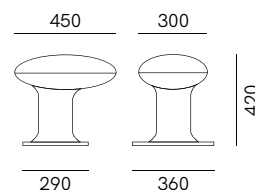

T1B5 / T1E5

ENZO BERTI

Compasso d'Oro ADI 2014, Bitta è una lampada per esterni che rilegge in chiave contemporanea e innovativa un oggetto tradizionale e iconico: la bitta nautica. Il disegno, intuitivo e lineare, esalta la matericità della collezione. Il fascio luminoso emesso verso il basso è simbolo dell'attenta ricerca volta al rispetto dell'ambiente.

## SPECIFICHE TECNICHE | TECHNICAL DATA

Tipologia   <i>Type</i>	terra   <i>floor</i>
Ambiente   <i>Environment</i>	outdoor
Materiali   <i>Materials</i>	Ghisa verniciata   <i>Painted cast Iron</i>
Fonte luminosa   <i>Light source</i>	LED 15W 3000K
Tensione   <i>Voltage</i>	240 Vac 50-60 Hz
Dimmerazione   <i>Dimming</i>	Taglio di fase IGBT / TRIAC   <i>Phase cut IGBT / TRIAC</i>
Scatole   <i>Boxes</i>	1
Volume totale   <i>Total volume</i>	0,143 m <sup>3</sup>
Peso lordo   <i>Gross weight</i>	52 kg
Certificazioni   <i>Certifications</i>	CE ENEC  IP66