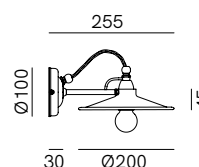

SPECIFICHE TECNICHE | TECHNICAL DATA

Tipologia Type	parete wall
Ambiente Environment	indoor
Materiali Materials	FF: Ferro Iron OO: Ottone Brass
Fonte luminosa Light source	1 x Max 10W LED E14 (non inclusa not included)
Tensione Voltage	240 Vac 50-60 Hz
Dimmerazione Dimming	Taglio di fase IGBT / TRIAC Phase cut IGBT / TRIAC
Scatole Boxes	1
Volume totale Total volume	0,017 m ³
Peso lordo Gross weight	1,5 kg
Certificazioni Certifications	CE EAC  IP20