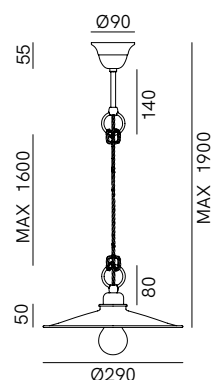

CANTINA sospensione_pendant

IL FANALE

201.10.FF / 201.10.OO

DT STUDIO

Le lampade della collezione Cantina richiamano l'arredo tipico dei laboratori artigianali. Le forme essenziali sono la nota distintiva di sospensioni e applique, caratterizzate da un piatto levigato in ottone o in ferro anticato. Prodotti moderni e versatili, che ben si inseriscono in differenti contesti.

SPECIFICHE TECNICHE | TECHNICAL DATA

Tipologia Type	sospensione pendant
Ambiente Environment	indoor
Materiali Materials	FF: Ferro Iron OO: Ottone Brass
Fonte luminosa Light source	1 x Max 15W LED E27 (non inclusa not included)
Tensione Voltage	240 Vac 50-60 Hz
Dimmerazione Dimming	Taglio di fase IGBT / TRIAC Phase cut IGBT / TRIAC
Scatole Boxes	1
Volume totale Total volume	0,032 m ³
Peso lordo Gross weight	2 kg
Certificazioni Certifications	CE EAC  IP20