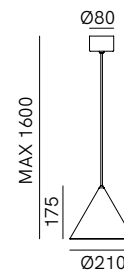

### SPECIFICHE TECNICHE | TECHNICAL DATA

<b>Tipologia   Type</b>	sospensione   pendant
<b>Ambiente   Environment</b>	indoor
<b>Materiali   Materials</b>	Ferro   Iron
<b>Fonte luminosa   Light source</b>	1 x Max 10W LED E14 (non inclusa   not included)
<b>Tensione   Voltage</b>	240 Vac 50-60 Hz
<b>Dimmerazione   Dimming</b>	Taglio di fase IGBT / TRIAC   Phase cut IGBT / TRIAC
<b>Scatole   Boxes</b>	1
<b>Volume totale   Total volume</b>	0,032 m <sup>3</sup>
<b>Peso lordo   Gross weight</b>	2 kg
<b>Certificazioni   Certifications</b>	CE EAC  IP20