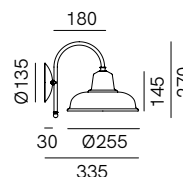

SPECIFICHE TECNICHE | TECHNICAL DATA

Tipologia <i>Type</i>	parete <i>wall</i>
Ambiente <i>Environment</i>	indoor
Materiali <i>Materials</i>	Ottone - rame <i>Brass - copper</i>
Fonte luminosa <i>Light source</i>	1 x Max 15W LED E27 (non inclusa <i>not included</i>)
Tensione <i>Voltage</i>	240 Vac 50-60 Hz
Dimmerazione <i>Dimming</i>	Taglio di fase IGBT / TRIAC <i>Phase cut IGBT / TRIAC</i>
Scatole <i>Boxes</i>	1
Volume totale <i>Total volume</i>	0,043 m ³
Peso lordo <i>Gross weight</i>	3 kg
Certificazioni <i>Certifications</i>	CE EAC  IP20