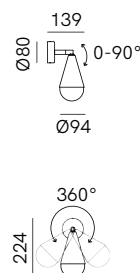

289.05.FFT

DT STUDIO

Le linee pulite della collezione di lampade da interno Dew danno risalto alla purezza della materia ferro. L'elemento a sospensione può essere usato da solo o in combinazione con altri, per creare composizioni lineari o raggruppamenti dall'effetto scenografico. Dew è disponibile anche in versione lampada da parete/soffitto.

SPECIFICHE TECNICHE | TECHNICAL DATA

Tipologia Type	parete wall
Ambiente Environment	indoor
Materiali Materials	Ferro - Vetro Iron - Glass
Fonte luminosa Light source	1 x Max 5W LED G9
Tensione Voltage	240 Vac 50-60 Hz
Dimmerazione Dimming	Taglio di fase IGBT / TRIAC Phase cut IGBT / TRIAC
Scatole Boxes	1
Volume totale Total volume	0,020 m ³
Peso lordo Gross weight	1 kg
Certificazioni Certifications	CE  IP20