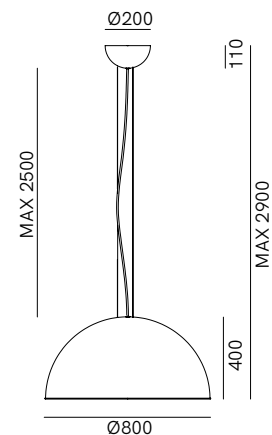

251.06.F94 / 251.06.F95 / 251.06.F96 / 251.06.FF

DT STUDIO

Ispirate alla grande volta curva del cielo, le lampade a sospensione da esterno e interno Galileo hanno un tratto grafico deciso che ricalca una perfetta mezza sfera. Sospensioni e applique, di dimensioni e finiture interne diverse, sono realizzate in ferro per l'interno e in ottone per l'esterno.

SPECIFICHE TECNICHE | TECHNICAL DATA

Tipologia Type	sospensione <i>pendant</i>
Ambiente Environment	indoor
Materiali Materials	Ferro - rame <i>Iron - copper</i>
Fonte luminosa Light source	1 x Max 15W LED E27 (non inclusa not included)
Tensione Voltage	240 Vac 50-60 Hz
Dimmerazione Dimming	Taglio di fase IGBT / TRIAC <i>Phase cut IGBT / TRIAC</i>
Scatole Boxes	1
Volume totale Total volume	0,414 m ³
Peso lordo Gross weight	18 kg
Certificazioni Certifications	CE EAC  IP20