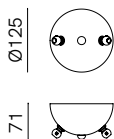

251.39.FF
Rosone per 2 sospensioni / decentramento
Canopy kit for 2 pendants / off-centre