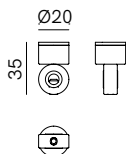

Accessori | Accessories

300.81.OO
Gancio per attacco a soffitto
Ceiling hook