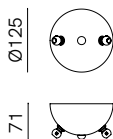

251.39.FF
Rosone per 2 sospensioni / decentramento
Canopy kit for 2 pendants / off-centre