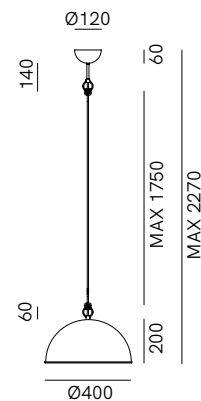

251.08.F94 / 251.08.F95 / 251.08.F96 / 251.08.FF

DT STUDIO

Ispirate alla grande volta curva del cielo, le lampade a sospensione da esterno e interno Galileo hanno un tratto grafico deciso che ricalca una perfetta mezza sfera. Sospensioni e applique, di dimensioni e finiture interne diverse, sono realizzate in ferro per l'interno e in ottone per l'esterno.

SPECIFICHE TECNICHE | TECHNICAL DATA

Tipologia Type	sospensione <i>pendant</i>
Ambiente Environment	indoor
Materiali Materials	Ferro - rame <i>Iron - copper</i>
Fonte luminosa Light source	1 x Max 15W LED E27 (non inclusa not included)
Tensione Voltage	240 Vac 50-60 Hz
Dimmerazione Dimming	Taglio di fase IGBT / TRIAC <i>Phase cut IGBT / TRIAC</i>
Scatole Boxes	1
Volume totale Total volume	0,081 m ³
Peso lordo Gross weight	4 kg
Certificazioni Certifications	CE EAC  IP20