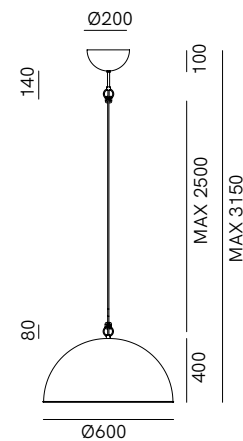

251.10.F94 / 251.10.F95 / 251.10.F96 / 251.10.FF

DT STUDIO

Ispirate alla grande volta curva del cielo, le lampade a sospensione da esterno e interno Galileo hanno un tratto grafico deciso che ricalca una perfetta mezza sfera. Sospensioni e applique, di dimensioni e finiture interne diverse, sono realizzate in ferro per l'interno e in ottone per l'esterno.

SPECIFICHE TECNICHE | TECHNICAL DATA

Tipologia Type	sospensione <i>pendant</i>
Ambiente Environment	indoor
Materiali Materials	Ferro - rame <i>Iron - copper</i>
Fonte luminosa Light source	1 x Max 15W LED E27 (non inclusa not included)
Tensione Voltage	240 Vac 50-60 Hz
Dimmerazione Dimming	Taglio di fase IGBT / TRIAC <i>Phase cut IGBT / TRIAC</i>
Scatole Boxes	1
Volume totale Total volume	0,194 m ³
Peso lordo Gross weight	9 kg
Certificazioni Certifications	CE EAC  IP20