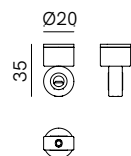

Accessori | Accessories

300.81.OO
Gancio per attacco a soffitto
Ceiling hook