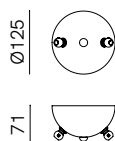

251.39.FF
Rosone per 2 sospensioni / decentramento
Canopy kit for 2 pendants / off-centre