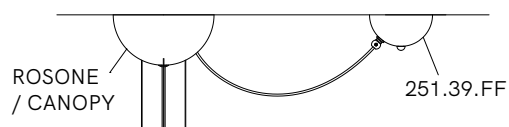

Installazione con rosone per decentramento lampada
Installation with canopy for lamp off-centre