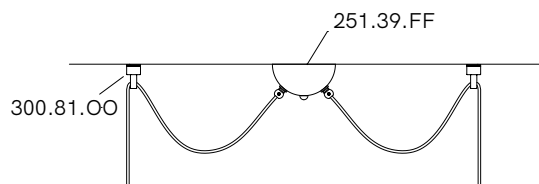

COMPOSITIONS

Esempi di composizione | Example of compositions

Installazione con rosone per 2 sospensioni e 2 ganci per attacco a soffitto
Installation with canopy kit for 2 pendants and 2 ceiling hooks