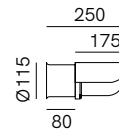

## SPECIFICHE TECNICHE | TECHNICAL DATA

<b>Tipologia   Type</b>	parete   wall
<b>Ambiente   Environment</b>	outdoor
<b>Materiali   Materials</b>	Ottone - rame - vetro   Brass - copper - glass
<b>Fonte luminosa   Light source</b>	1 x Max 15W LED E27 (non inclusa   not included)
<b>Tensione   Voltage</b>	240 Vac 50-60 Hz
<b>Dimmerazione   Dimming</b>	Taglio di fase IGBT / TRIAC   Phase cut IGBT / TRIAC
<b>Scatole   Boxes</b>	1
<b>Volume totale   Total volume</b>	0,020 m <sup>3</sup>
<b>Peso lordo   Gross weight</b>	1,5 kg
<b>Certificazioni   Certifications</b>	CE EAC  IP44