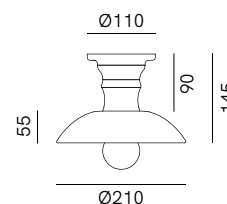

SPECIFICHE TECNICHE | TECHNICAL DATA

Tipologia Type	soffitto ceiling
Ambiente Environment	indoor
Materiali Materials	Ottone - ceramica Brass - ceramic
Fonte luminosa Light source	1 x Max 15W LED E27 (non inclusa not included)
Tensione Voltage	240 Vac 50-60 Hz
Dimmerazione Dimming	Taglio di fase IGBT / TRIAC Phase cut IGBT / TRIAC
Scatole Boxes	1
Volume totale Total volume	0,020 m ³
Peso lordo Gross weight	1,5 kg
Certificazioni Certifications	CE EAC  IP20