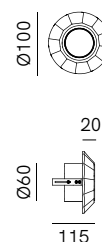

## SPECIFICHE TECNICHE | TECHNICAL DATA

|  |  |
|--|--|
| <b>Tipologia   Type</b>                | soffitto   ceiling   |
| <b>Ambiente   Environment</b>          | indoor   |
| <b>Materiali   Materials</b>           | Ottone   Brass   |
| <b>Fonte luminosa   Light source</b>   | 1 x Max 5W LED GU10 (non inclusa   not included)<br> GU10 PAR16 Max H 53mm |
| <b>Tensione   Voltage</b>              | 240 Vac 50-60 Hz   |
| <b>Dimmerazione   Dimming</b>          | Taglio di fase IGBT / TRIAC   Phase cut IGBT / TRIAC   |
| <b>Scatole   Boxes</b>                 | 1  |
| <b>Volume totale   Total volume</b>    | 0,014 m <sup>3</sup>   |
| <b>Peso lordo   Gross weight</b>       | 1 kg   |
| <b>Certificazioni   Certifications</b> | CE  IP20  |