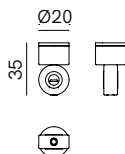

300.50.F2

Rosone per 2 sospensioni / decentramento e 2 tappi
Canopy kit for 2 pendants / off-centre, with 2 plugs

300.81.OO

Gancio per attacco a soffitto
Ceiling hook