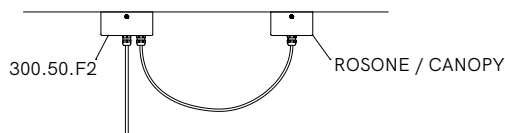

SPECIFICHE TECNICHE | TECHNICAL DATA

Tipologia Type	sospensione pendant
Ambiente Environment	indoor
Materiali Materials	Ferro Iron
Fonte luminosa Light source	1 x Max 15W LED E27 (non inclusa not included)
Tensione Voltage	240 Vac 50-60 Hz
Dimmerazione Dimming	Taglio di fase IGBT / TRIAC Phase cut IGBT / TRIAC
Scatole Boxes	1
Volume totale Total volume	0,064 m ³
Peso lordo Gross weight	4 kg
Certificazioni Certifications	CE EAC  IP20

FINITURE | FINISHES

FF
Ferro Anticato
Antique Iron

COMPOSITIONS

Esempi di composizione | Example of compositions

Installazione con rosone per decentramento lampada
Installation with canopy for lamp off-centre