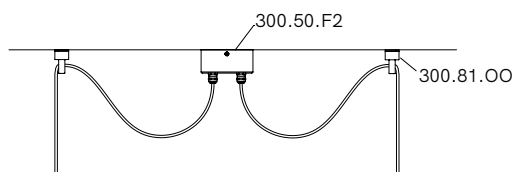

Installazione con rosone per 2 sospensioni e 2 ganci per attacco a soffitto
Installation with canopy kit for 2 pendants and 2 ceiling hooks