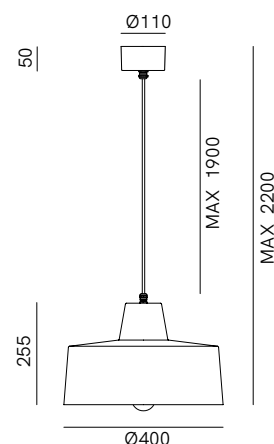

SPECIFICHE TECNICHE | TECHNICAL DATA

Tipologia Type	sospensione pendant
Ambiente Environment	indoor
Materiali Materials	Ferro Iron
Fonte luminosa Light source	1 x Max 15W LED E27 (non inclusa not included)
Tensione Voltage	240 Vac 50-60 Hz
Dimmerazione Dimming	Taglio di fase IGBT / TRIAC Phase cut IGBT / TRIAC
Scatole Boxes	1
Volume totale Total volume	0,064 m ³
Peso lordo Gross weight	4 kg
Certificazioni Certifications	CE EAC  IP20