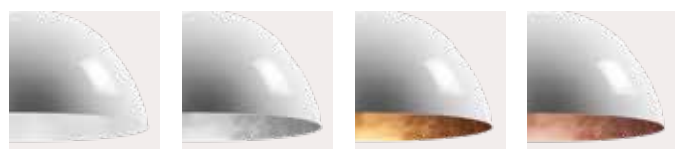

FINITURE | FINISHES

Esterno Bianco / External White

U2E1
Bianco
White

U2F1
Foglia Argento
Silver Leaf

U2G1
Foglia Oro
Gold Leaf

U2H1
Foglia Rame
Copper Leaf