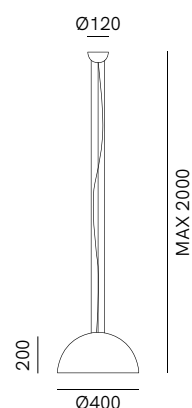

U2E1 / U2F1 / U2G1 / U2H1 / U2I1 / U2L1 / U2M1 / U2N1

DT STUDIO

Sunset rilegge in chiave moderna una tra le tipologie di apparecchi illuminanti più diffuse, la mezza sfera. Collezione decorativa caratterizzata da una forte presenza scenica, include diverse varianti di lampade a sospensione dalla forte matericità, con la possibilità di combinare tra loro finiture interne ed esterne per ottenere risultati unici, dal più minimale al più prezioso.

## SPECIFICHE TECNICHE | TECHNICAL DATA

<b>Tipologia   Type</b>	sospensione   <i>pendant</i>
<b>Ambiente   Environment</b>	indoor
<b>Materiali   Materials</b>	Metallo verniciato   <i>Painted metal</i>
<b>Fonte luminosa   Light source</b>	1 x Max 15W LED E27 (non inclusa   not included)
<b>Tensione   Voltage</b>	240 Vac 50-60 Hz
<b>Dimmerazione   Dimming</b>	Taglio di fase IGBT / TRIAC   <i>Phase cut IGBT / TRIAC</i>
<b>Scatole   Boxes</b>	1
<b>Volume totale   Total volume</b>	0,081 m <sup>3</sup>
<b>Peso lordo   Gross weight</b>	4 kg
<b>Certificazioni   Certifications</b>	CE EAC  IP20