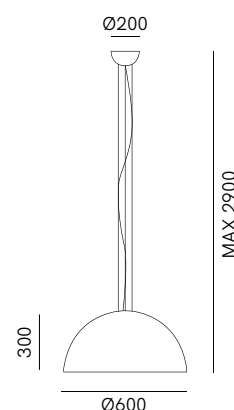

U3E1 / U3F1 / U3G1 / U3H1 / U3I1 / U3L1 / U3M1 / U3N1

DT STUDIO

Sunset rilegge in chiave moderna una tra le tipologie di apparecchi illuminanti più diffuse, la mezza sfera. Collezione decorativa caratterizzata da una forte presenza scenica, include diverse varianti di lampade a sospensione dalla forte matericità, con la possibilità di combinare tra loro finiture interne ed esterne per ottenere risultati unici, dal più minimale al più prezioso.

## SPECIFICHE TECNICHE | TECHNICAL DATA

<b>Tipologia   Type</b>	sospensione   <i>pendant</i>
<b>Ambiente   Environment</b>	indoor
<b>Materiali   Materials</b>	Metallo verniciato   <i>Painted metal</i>
<b>Fonte luminosa   Light source</b>	1 x Max 15W LED E27 (non inclusa   not included)
<b>Tensione   Voltage</b>	240 Vac 50-60 Hz
<b>Dimmerazione   Dimming</b>	Taglio di fase IGBT / TRIAC   <i>Phase cut IGBT / TRIAC</i>
<b>Scatole   Boxes</b>	1
<b>Volume totale   Total volume</b>	0,194 m <sup>3</sup>
<b>Peso lordo   Gross weight</b>	11 kg
<b>Certificazioni   Certifications</b>	CE EAC  IP20