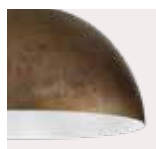

U3E1 / U3F1 / U3G1 / U3H1 / U3I1 / U3L1 / U3M1 / U3N1

DT STUDIO

Sunset rilegge in chiave moderna una tra le tipologie di apparecchi illuminanti più diffuse, la mezza sfera. Collezione decorativa caratterizzata da una forte presenza scenica, include diverse varianti di lampade a sospensione dalla forte matericità, con la possibilità di combinare tra loro finiture interne ed esterne per ottenere risultati unici, dal più minimale al più prezioso.

*Sunset gives a modern twist to one of the most popular types of luminaires, the half sphere. A decorative collection with a powerful scenic presence, it includes several versions of pendant lamps with striking material quality. Interior and exterior finishes can be combined to achieve unique results, from the most minimalist to the most precious.*

### Esterno Bianco / External White

**U3E1**  
Bianco  
*White*

**U3F1**  
Foglia Argento  
*Silver Leaf*

**U3G1**  
Foglia Oro  
*Gold Leaf*

**U3H1**  
Foglia Rame  
*Copper Leaf*

### Esterno Corten / External Corten

**U3I1**  
Bianco  
*White*

**U3L1**  
Foglia Argento  
*Silver Leaf*

**U3M1**  
Foglia Oro  
*Gold Leaf*

**U3N1**  
Foglia Rame  
*Copper Leaf*