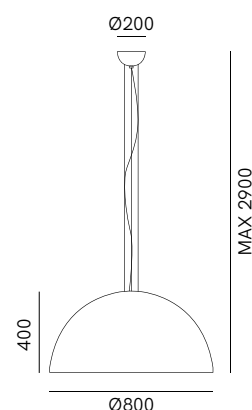

SUNSET sospensione_pendant

IL FANALE

U4E1 / U4F1 / U4G1 / U4H1 / U4I1 / U4L1 / U4M1 / U4N1

DT STUDIO

Sunset rilegge in chiave moderna una tra le tipologie di apparecchi illuminanti più diffuse, la mezza sfera. Collezione decorativa caratterizzata da una forte presenza scenica, include diverse varianti di lampade a sospensione dalla forte matericità, con la possibilità di combinare tra loro finiture interne ed esterne per ottenere risultati unici, dal più minimale al più prezioso.

SPECIFICHE TECNICHE | TECHNICAL DATA

Tipologia <i>Type</i>	sospensione <i>pendant</i>
Ambiente <i>Environment</i>	indoor
Materiali <i>Materials</i>	Metallo verniciato <i>Painted metal</i>
Fonte luminosa <i>Light source</i>	1 x Max 15W LED E27(non inclusa not included)
Tensione <i>Voltage</i>	240 Vac 50-60 Hz
Dimmerazione <i>Dimming</i>	Taglio di fase IGBT / TRIAC <i>Phase cut IGBT / TRIAC</i>
Scatole <i>Boxes</i>	1
Volume totale <i>Total volume</i>	0,414 m ³
Peso lordo <i>Gross weight</i>	18 kg
Certificazioni <i>Certifications</i>	CE EAC  IP20