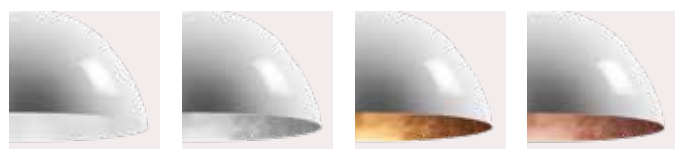

FINITURE | FINISHES

Esterno Bianco / External White

U4E1
Bianco
White

U4F1
Foglia Argento
Silver Leaf

U4G1
Foglia Oro
Gold Leaf

U4H1
Foglia Rame
Copper Leaf