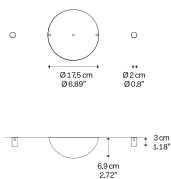

Sky-Fall double canopy

Struttura: Metallo

Codice

 Cromo

R99L02 4000

Peso netto: 0.90 kg

Colli: 1

CE