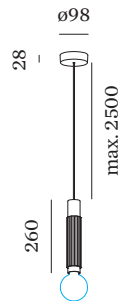

E27

Socket E27

max. 12.0 W

ELECTRICAL

220 - 240 V

Class 1

PHYSICAL

Diameter 48 mm

Height 260 mm

0.4 kg

WEVER & DUCRÉ
LIGHTING

TRACE SUSPENDED 2.0 E27

2533E0BLO

LAMPS

G95 LED Lamp

TYPE	Ø·H (MM)	ORDERCODE
2200K E27	ø96-138	9 0 0 3 E 1 1 1
2700K E27	ø96-138	9 0 0 3 E 1 6 0