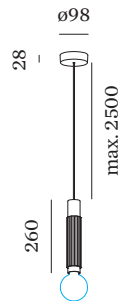

E27

Socket E27

max. 12.0 W

ELECTRICAL

220 - 240 V

Class 1

PHYSICAL

Diameter 48 mm

Height 260 mm

0.4 kg

WEVER & DUCRÉ
LIGHTING

TRACE SUSPENDED 2.0 E27

2533E0W0

LAMPS

G95 LED Lamp

TYPE	Ø · H (MM)	ORDERCODE
2200K E27	ø96 · 138	9 0 0 3 E 1 1 1
2700K E27	ø96 · 138	9 0 0 3 E 1 6 0